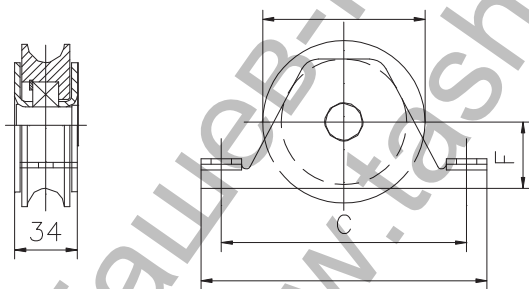

Ролка Estebro® за плъзгачи се врати в кутия ф 90x16 мм,
стоманена, завинтване, U-16

Cod	Dimens.	A	C	ØD	F			Peso Max. Kg
422	80x16	134,5	112	78	29	10	7,15	655
433	90x16	156	132	88	36	10	10,75	655
434	100x16	156	132	98	36	8	9,55	655
435	120x16	185	160	118	45	4	7,35	655
266	150x16	242	219	147	60	2	6,60	655

Family: Sliding door fittings

Material: 11SMn30 steel, box of DD11 steel

Finish: Zinc-plated

Maximum weight supported by the bearing*: 655 kg

Description: Wheel to embed with a 6204 2RS bearing. It is installed in sliding doors to let their displacement over the guide. The installation consists in fitting the wheel into the door's base and fixing it with two M.8 or M.10 screws.

***In perfect conditions of installation, usage and maintenance.**

Продукт: [Ролка Estebro® за плъзгаци се врати в кутия ф 90x16 мм, стоманена, завинтване, U-16](#)

Категория: [Плъзгаци се врати](#)

Бранд: [Estebro®](#)